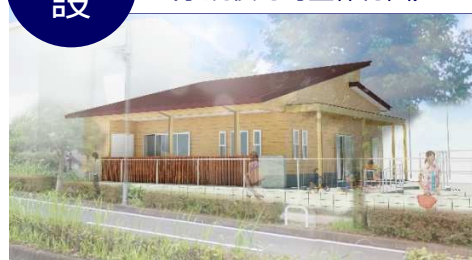

改修

ばびよん保育園
(企業主導型保育園)

新設

原中央保育園
(認可保育園)

新設

空港前保育園
(小規模認可型保育園)

株式会社傳設計 担当: 総務部 上野

〒813-0013 福岡市東区香椎駅前2丁目1-15 TEL: 092-672-8538 FAX: 092-672-8559

E-mail dens@dens.co.jp URL <http://www.dens.co.jp/>

一級建築士事務所 福岡県知事登録第1-10938号

セミナー	日時	場所
保育所完成内覧会 (バスツアー)	3月27日(火) 13:00～ ※受付:12:30～	JR博多駅筑紫口(ローソン前) ※博多駅⇄現地間をバスでご案内します。 ※最終降車場所:博多駅
保育所完成内覧会(ビデオ) & 2018年度企業主導型保育所の補助金動向予測	4月5日(木) 13:30～ ※受付:13:00～	ホテルセントラザ博多 (福岡市博多区博多駅中央街4-23) ※JR博多駅筑紫口から徒歩1分です。